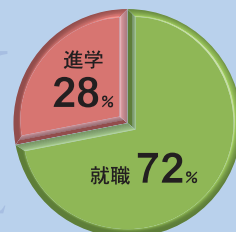

短期大学

羽陽学園短期大学

その他の学校

山形県立産業技術短期大学校
山形県立職業能力開発専門学校
山形県立農林大学校

専修学校

東北文化学園専門学校
専門学校デジタルアーツ仙台
仙台総合ビジネス公務員専門学校
東北電子専門学校
宮城調理製菓専門学校
専門学校花壇自動車大学校
東京スクールオブビジネス専門学校
日本電子専門学校
WIZ 国際情報工科自動車大学校
専門学校日産栃木自動車大学校
トヨタ東京自動車大学校
山形美容専門学校
大原スポーツ公務員専門学校

主な就職先

就職(県内)

東北電化工業(株)
山形建設(株)
(株)ティスコ運輸
ミドリオートレザ(株)
(株)吉田段ボール
(株)タカハシ電工
西東北日野自動車(株)
城北麵工(株)
東ソー・クォーツ(株)
山形小松フォークリフト(株)
(株)KDDI エポルバ
富士電子(株)
(株)ユアテックサービス
(株)太陽警備保障山形本社
大日建設(株)
(株)ジョインセレモニー平安典礼
山形日産自動車(株)
ヤマリョー(株)
山形ガス燃料(株)
(株)ヤマコン
(株)山形一進社
(株)朝日測量設計事務所
東栄コンクリート(株)
(株)三浦板金製作所
山住設備(株)
城西電工
(株)エイアンドシー
Sメディカルシールド(株)
(株)東照電気
(株)カーサービス山形
(有)山形水産
(株)天童木工
出羽桜酒造(株)
(株)滝の湯ホテル
日新製薬(株)
(有)中川工務店
東海林建設(株)
(株)天童ホテル
THK(株)山形工場

(株)山本製作所
(株)シスモ
(株)ネツレン・ヒートトリート
(株)東根新電元
(株)アイビー
スリーエムジャパンプロダクツ(株)
(株)エイジェック東根オフィス
曙ブレーキ山形製造(株)
東北グンゼ(株)
(株)高木
日東ベスト(株)
アート梱包運輸(株)東北営業所
TPR工業(株)
(株)スペースパーツ山形
(株)アールテック
(株)高田地研
ぼんち(株)山形・中央工業団地工場
鈴木食品製造(株)
高谷建設(株)
京浜パネル工業(株)
(株)コヤマ
(株)エツキ
不二工業(株)
(株)石澤製作所
三和缶詰(株)
(株)カゲサワ
明石ゴム(株)山形工場
技研(株)河北工場
(株)山形メイコー
山形化成(株)
(株)マルニ鈴木食品
日本重化学工業(株)
(株)たちばなや
(有)井上工業
三星運輸(株)
(株)大黒屋
今田工業
武田興業
(有)松田造園工業

就職(県外)

(株)ユアテック
東北ニチレキ工業(株)
住友林業ホームエンジニアリング(株)
仙台ターミナルビル(株)
トヨタ自動車東日本(株)
三協オイルレス工業(株)
山崎製パン(株)
ローレルバンクマシ(株)
(株)カクヤス
東京地下鉄(株)
YKK AP(株)埼玉窓工場
吉田直土木(株)
日本冶金工業(株)川崎製造所
(株)トッパンパッケージプロダクツ
富士ソフト(株)
住協建設(株)
ポラスハウジング協同組合
(株)SUBARU
東京コンテナ工業(株)茨城工場

公務員

神奈川県警察
自衛官 一般曹候補生(陸上)
自衛官 一般曹候補生(海上)

進路状況
(平成29年度実績)