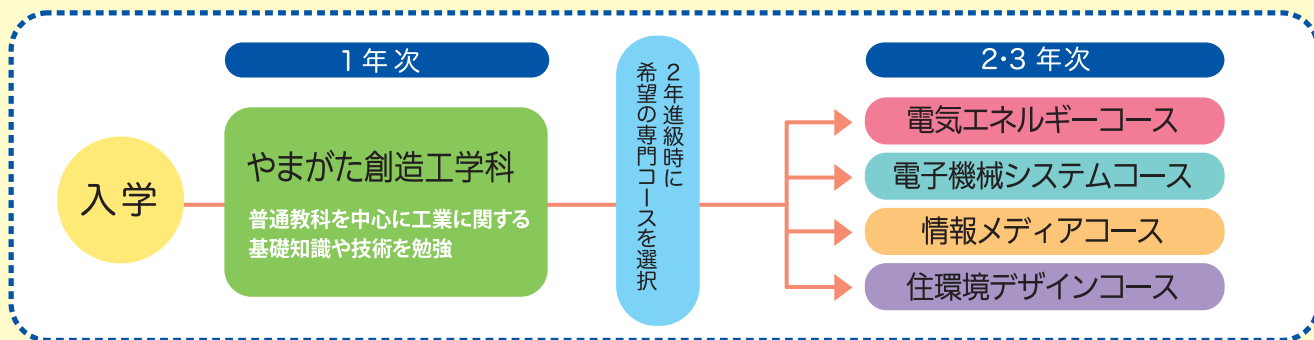

葉山中出身 囲碁将棋愛好会
渡部 優花

「新しい自分になるため」

高校三年間で私が頑張りたいのは、自分の殻を破ることです。中学時代は苦手なことを避けていましたが、高校では勉強面でも生活面でもいろんなことに挑戦したいです。現在は苦手な理数系の科目を理解できるように努力しています。工業を学ぶためには理数系の力が必ず必要なので、諦めないで取り組みたいと思います。授業だけではなく学校行事やボランティア活動にも積極的に参加して、充実した高校生活を送りたいです。

私は工業系の仕事に就いている母に憧れて、この学校に入りました。二年生から電気エネルギーコースに進み、専門的なことをたくさん学んで将来に活かしたいと思っています。消極的だった自分をどれだけ変えることができるのか、これから楽しみです。

天童二中出身 サッカー部
館野 翔耶

「三年間で頑張りたいこと」

私はまず勉強を頑張りたいです。中学時代は勉強が苦手でしたが、高校進学をきっかけにどの授業にも積極的に参加して理解を深めようと努力しています。二年生からは情報メディアコースに進み、専門的な知識と技術を身に付けたいと思っています。もちろん資格取得にも挑戦し、大学に進学できるように頑張ります。次に力を入れたいのは部活動です。私は中学時代からサッカーをしてきました。悔しい思いもしてきましたが、高校では必ずレギュラーになり、チームに貢献して県大会に出場することが目標です。

生徒ひとりひとりの夢の実現に向けた

創学館高等学校の1学科4コース制

入学時、進みたい分野が決まっていなくても安心して入学してきてください。

1年次の「やまがた創造工学科」では、普通教科を中心に工業に関する基礎知識を履修。2年進級時に一人ひとりの興味・関心・適性にあった希望のコースを選択します。

先輩からのメッセージ

多くのことを学んだ高校生活

自分の道

株式会社 高木
蜂谷良太