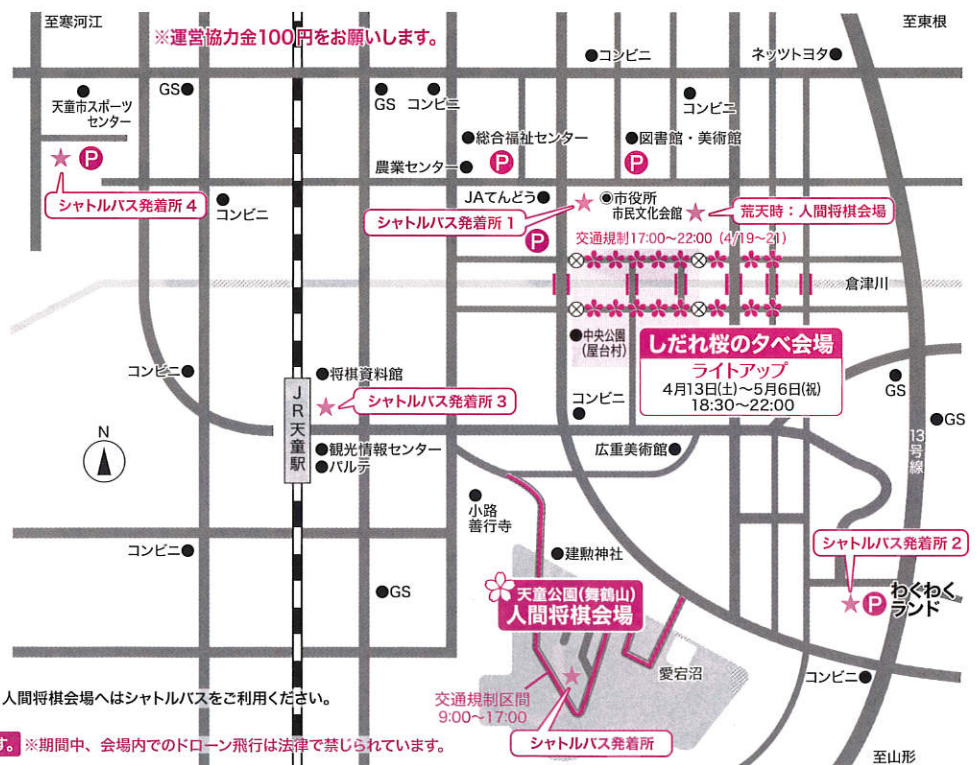

#### 抹茶コーナー

### 21日(日)限定イベント

- 桜もち実演販売・銘菓試食会(菓子組合)
- そば早食い競争(麺類食堂組合)

先着1,500食限定  
そば無料サービス!  
(先着順につきなくなり次第終了とさせていただきます)

#### お楽しみコーナー

- 将棋に親しむコーナー
- 駒作り体験
- 自由対局コーナー
- 66将棋
- 電王手一ニさん体験コーナー
- (株)デンソー (21日のみ)

※人間将棋の両日、交通規制区間内はお車の乗り入れができません。人間将棋会場へはシャトルバスをご利用ください。シャトルバスは9:00~16:30の運行となります。

※状況により会場への入場を規制する場合があります。御了承願います。※期間中、会場内でのドローン飛行は法律で禁じられています。