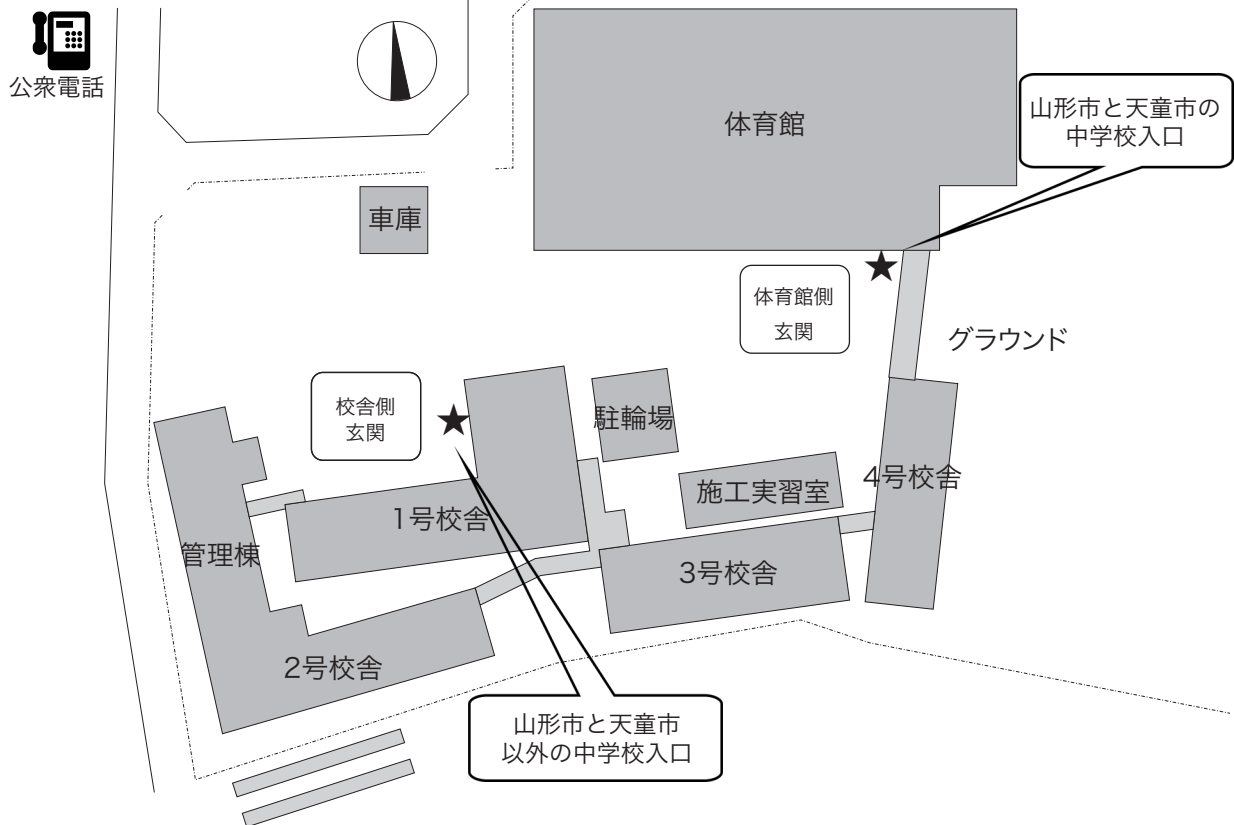

## 推薦入試における入退場と送迎について（お願い）

- 試験当日は、混雑が予想されますので本校敷地内への駐車はできません。受験生を降ろした後、敷地内から速やかに出ていただくようお願いします。
- 試験当日の入場については、3密を避けるため中学校ごとに入口を2カ所に分けさせていただきます。下記の図をご覧ください。
- 退場は3密を避ける為、中学校ごと放送にて退室のアナウンスをさせていただきます。入場した玄関から下校してください。退室のタイミングは下記の表をご覧ください。

### <入場入口>

### <退室予定時間>

11:30-11:35	山形一中	山形三中	山形四中	山形七中	山形九中
	山辺中	上山北中	新庄中	西川中	赤湯中
11:35-11:40	山形六中	金井中	高橋中	山寺中	尾花沢中
	東根一中	東根二中	東根三中	宮川中	高畠中
11:40-11:45	山形二中	山形五中	山形十中	天童二中	上山南中
	陵東中	陵西中	神町中	舟形中	福原中
11:45-11:50	山形八中	天童一中	天童三中	楯岡中	中山中
	河北中	川西中	宮内中	大江中	沖郷中
11:50-11:55	蔵王一中	天童四中	大富中	葉山中	大石田中
	陵南中	朝日中	日新中	八向中	その他