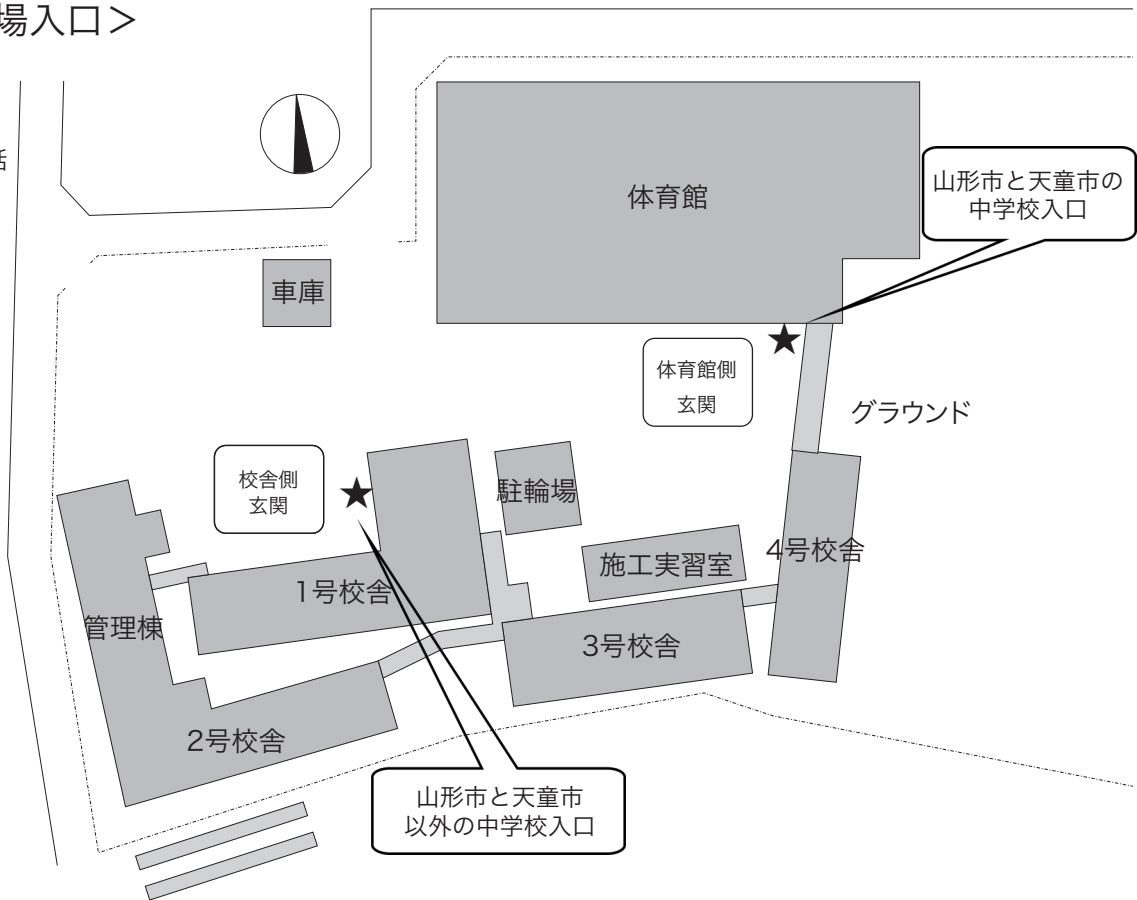

受験生と保護者の皆さんへ

一般入試における入退場と送迎について（お願い）

- 試験当日は、混雑が予想されますので本校敷地内への駐車はできません。受験生を降ろした後、敷地内から速やかに出ていただくようお願いします。
- 試験当日の入場については、3密を避けるため中学校ごとに入口を2カ所に分けさせていただきます。下記の図をご覧ください。
- 退場は3密を避ける為、中学校ごと放送にて退室のアナウンスをさせていただきます。入場した玄関から下校してください。退室のタイミングは下記の表をご覧ください。

<入場入口>

<退室予定時間>

11:30-11:35	山形一中	山形三中	山形四中	山形七中	山形九中
	山辺中	上山北中	新庄中	西川中	赤湯中
11:35-11:40	山形六中	金井中	高橋中	山寺中	尾花沢中
	東根一中	東根二中	東根三中	宮川中	高畠中
11:40-11:45	山形二中	山形五中	山形十中	天童二中	上山南中
	陵東中	陵西中	神町中	舟形中	福原中
11:45-11:50	山形八中	天童一中	天童三中	楯岡中	中山中
	河北中	川西中	宮内中	大江中	沖郷中
11:50-11:55	蔵王一中	天童四中	大富中	葉山中	大石田中
	陵南中	朝日中	日新中	八向中	その他