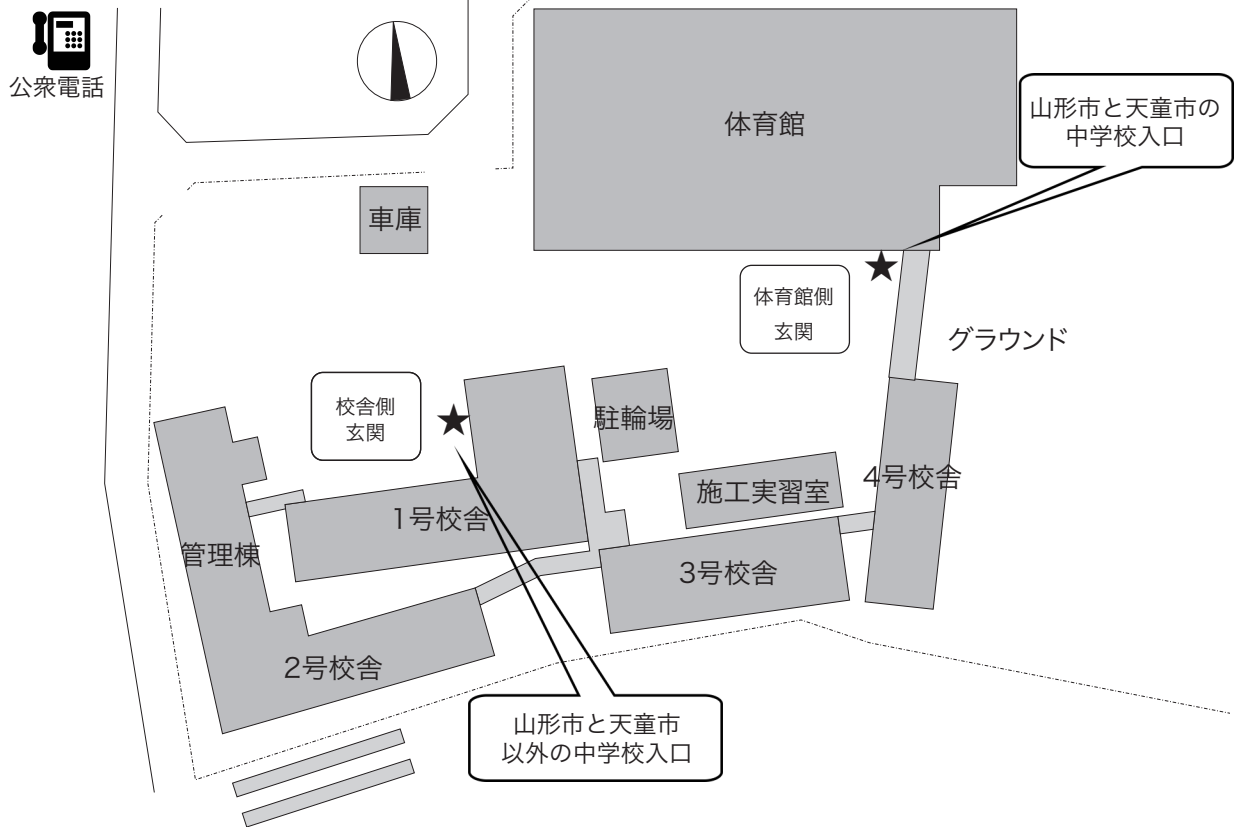

受験生と保護者の皆さんへ

一般入試における入退場と送迎について（お願い）

- 試験当日は、混雑が予想されますので本校敷地内への駐車はできません。受験生を降ろした後、敷地内から速やかに出ていただくようお願いします。
- 試験当日の入場については、3密を避けるため中学校ごとに入口を2カ所に分けさせていただきます。下記の図をご覧ください。
- 退場は3密を避ける為、中学校ごと放送にて退室のアナウンスをさせていただきます。入場した玄関から下校してください。退室のタイミングは下記の表をご覧ください。

<入場入口>

<退室予定時間>

14:45-14:50	山形一中	山形三中	山形四中	山形七中	山形九中
	山辺中	上山北中	新庄中	西川中	赤湯中
14:50-14:55	山形六中	金井中	高橋中	山寺中	尾花沢中
	東根一中	東根二中	東根三中	宮川中	高畠中
14:55-15:00	山形二中	山形五中	山形十中	天童二中	上山南中
	陵東中	陵西中	神町中	舟形中	福原中
15:00-15:05	山形八中	天童一中	天童三中	橋岡中	中山中
	河北中	川西中	宮内中	大江中	沖郷中
15:05-15:10	蔵王一中	天童四中	大富中	葉山中	大石田中
	陵南中	朝日中	日新中	八向中	その他