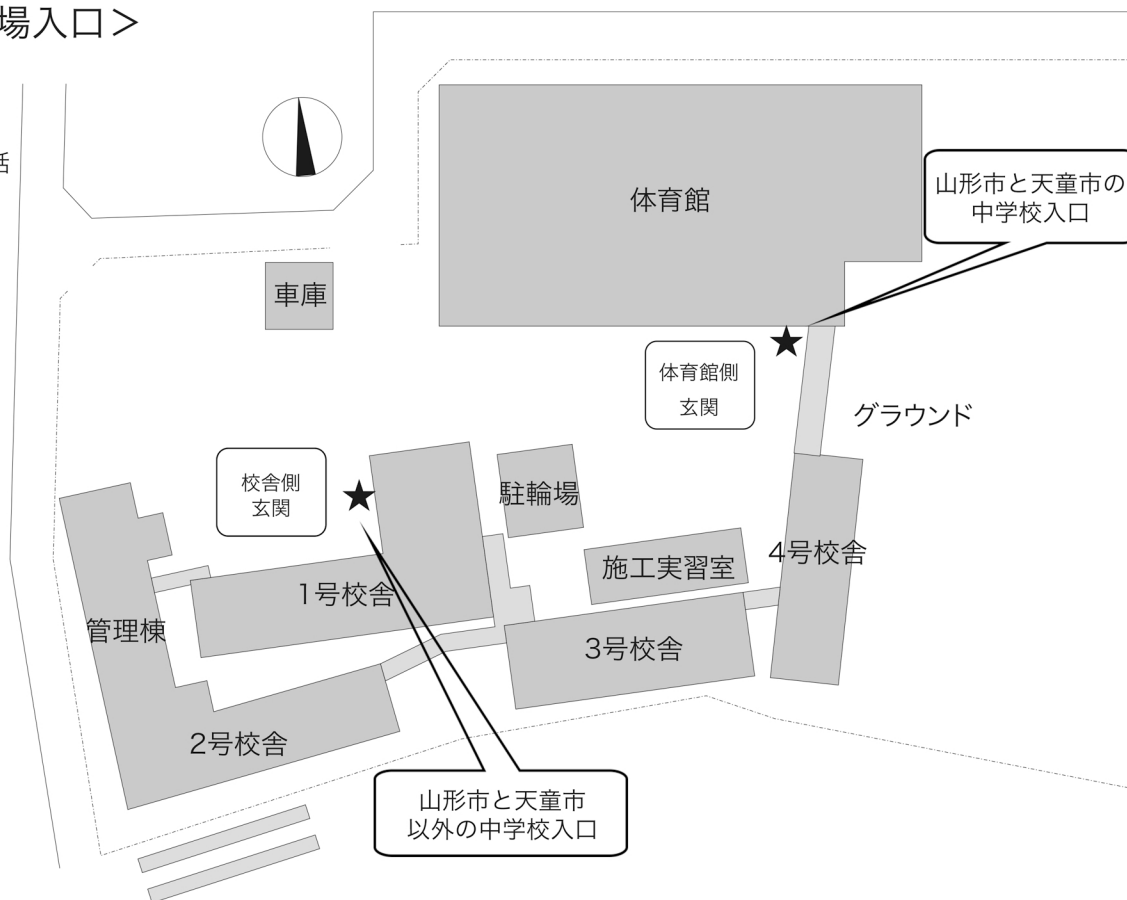

## 推薦入試における入退場と送迎について（お願い）

- 試験当日は、混雑が予想されますので本校敷地内への駐車はできません。受験生を降ろした後、敷地内から速やかに出ていただくようお願いします。
- 試験当日の入場については、3 密を避けるため中学校ごとに入口を2カ所に分けさせていただきます。下記の図をご覧ください。
- 退場は3密を避ける為、中学校ごと放送にて退室のアナウンスをさせていただきます。入場した玄関から下校してください。退室のタイミングは下記の表をご覧ください。

### <入場入口>

### <退室予定時間>

11:30~11:35	山形一中	山形三中	山形四中	山形七中	山形八中
	山形九中	蔵王一中	山辺中	陵南中	東根三中
11:35~11:40	山形六中	金井中	高楯中	天童一中	天童三中
	河北中	東根一中	東根二中	大富中	葉山中
11:40~11:45	山形二中	山形五中	山形十中	天童二中	天童四中
	陵東中	中山中	神町中	楯岡中	その他

※別室受験の方は 11:30~11:35 に退室していただきます。