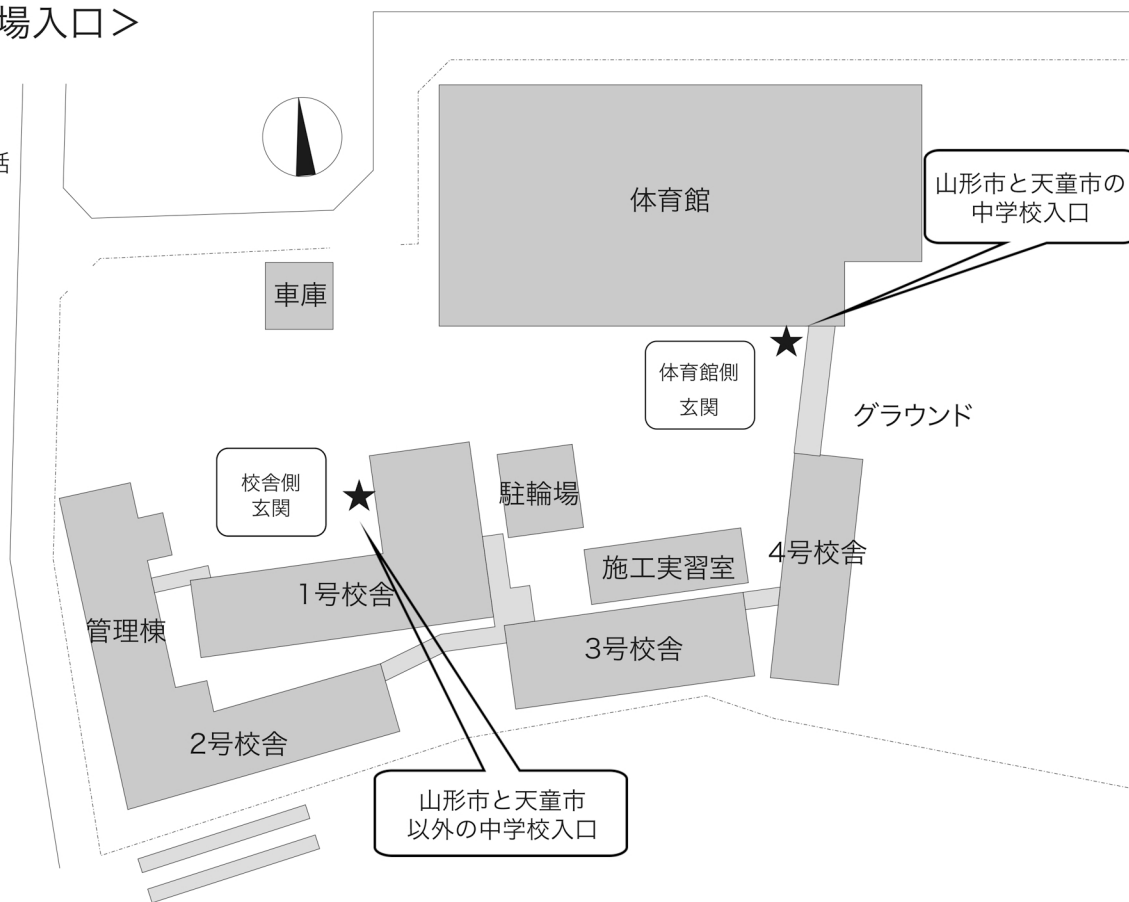

受験生と保護者の皆さんへ

一般入試における入退場と送迎について（お願い）

- 試験当日は、混雑が予想されますので本校敷地内への駐車はできません。受験生を降ろした後、敷地内から速やかに出ていただくようお願いします。
- 試験当日の入場については、3 密を避けるため中学校ごとに入口を2カ所に分けさせていただきます。下記の図をご覧ください。
- 退場は3密を避ける為、中学校ごと放送にて退室のアナウンスをさせていただきます。入場した玄関から下校してください。退室のタイミングは下記の表をご覧ください。

<入場入口>

公衆電話

<退室予定時間>

14:45~14:50	山形一中	山形三中	山形四中	山形七中	山形八中
	山形九中	蔵王一中	山辺中	陵南中	東根三中
14:50~14:55	山形六中	金井中	高楯中	天童一中	天童三中
	河北中	東根一中	東根二中	大富中	葉山中
14:55~15:00	山形二中	山形五中	山形十中	天童二中	天童四中
	陵東中	中山中	神町中	楯岡中	その他

※別室受験の方は14:45~14:50に退室していただきます。